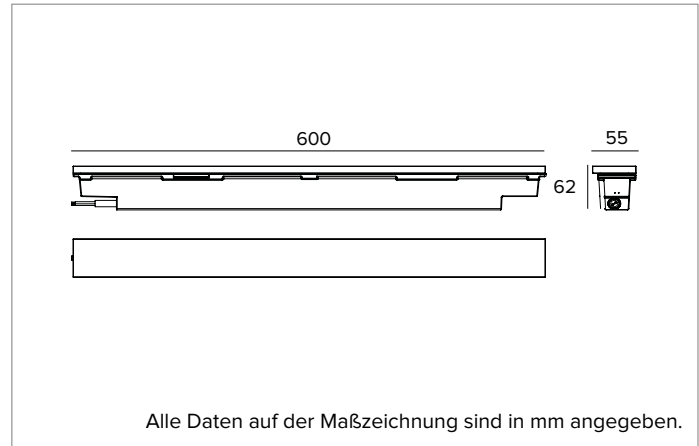

# 1E3407 | MINIMERCURE LED

Lineare Einbauleuchte für monochromatische LEDs

		4000K
		Ra80
		Fixture Power 8W
		Source Flux 1340lm
		Fixture Flux 309lm
		Efficacy 39lm/W
TS775	Imax=71cd/klm	Imax 96cd